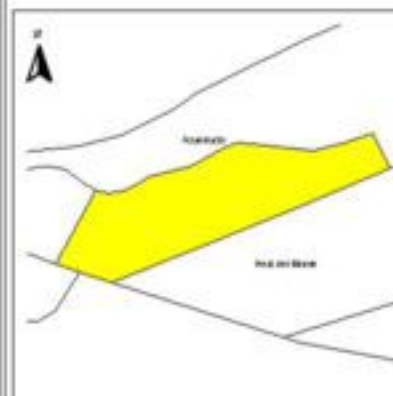

EVALUA DF
Consejo de Evaluación del
Desarrollo Social del
Distrito Federal

ÍNDICE DE DESARROLLO SOCIAL

Delegación: Álvaro Obregón
Colonia: Ampliación Acueducto
Grado de desarrollo: Muy Bajo

Grado de Desarrollo Social

-  Muy bajo
-  Bajo
-  Medio
-  Alto
-  Sin dato

0.005 0 0.005 0.01 Kilómetros

Fuente: Elaboración propia con datos de Seduvi e INEGI